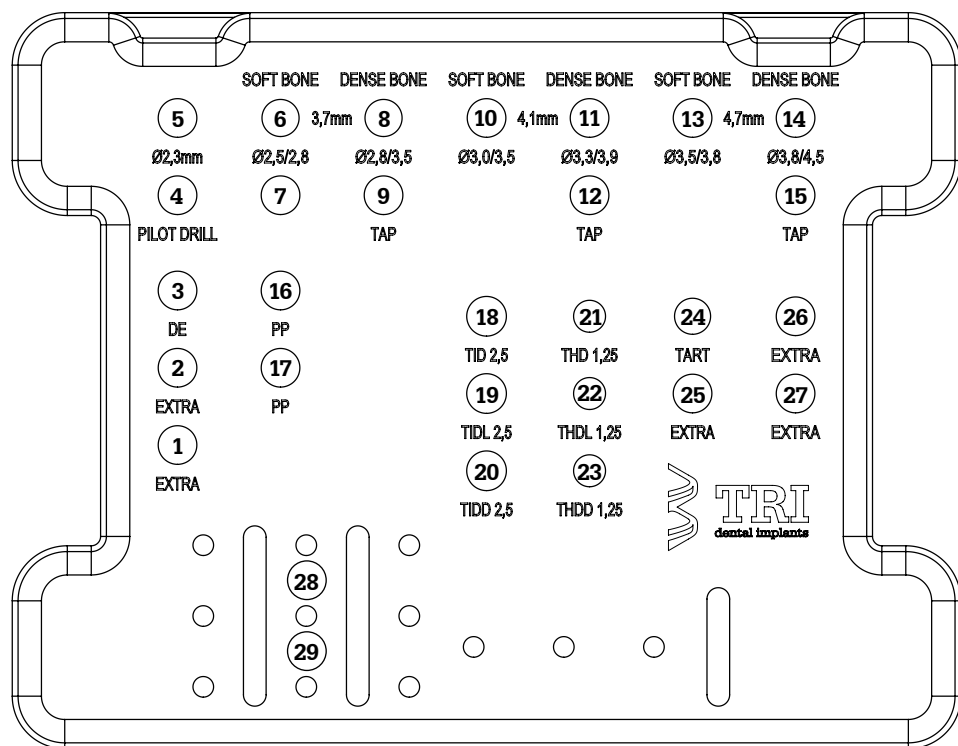

# TRI-Vent<sup>®</sup> Surgical Kit

- |                                             |                                                              |
|---------------------------------------------|--------------------------------------------------------------|
| <b>1</b> Extra                              | <b>16</b> PP – Paralleling Tool                              |
| <b>2</b> Extra                              | <b>17</b> PP – Paralleling Tool                              |
| <b>3</b> DE – Drill Extender                | <b>18</b> TID 2,5 – Implant Driver-Short, 2,5 mmD Hex        |
| <b>4</b> Pilot Drill – Short, 2,3 mmD       | <b>19</b> TIDL 2,5 – Implant Driver-Long, 2,5 mmD Hex        |
| <b>5</b> Pilot Drill – Long, 2,3 mmD        | <b>20</b> TIDD 2,5 – Implant Driver, 2,5 mmD Hex – Handpiece |
| <b>6</b> Step Drill – Long, 2,5/2,8 mmD     | <b>21</b> THD 1,25 – Hex Driver-Short, 1,25 mmD              |
| <b>7</b> Step Drill – Short, 2,5/2,8 mmD    | <b>22</b> THDL 1,25 – Hex Driver-Long, 1,25 mmD              |
| <b>8</b> Step Drill – 2,8/3,5 mmD           | <b>23</b> THDD 1,25 – Hex Driver, 1,25 mmD – Handpiece       |
| <b>9</b> TAP – Cortical Bone Drill 3,75 mmD | <b>24</b> TART – Removal Tool for Abutments                  |
| <b>10</b> Step Drill – 3,0/3,5 mmD          | <b>25</b> Extra                                              |
| <b>11</b> Step Drill – 3,3/3,9 mmD          | <b>26</b> Extra                                              |
| <b>12</b> TAP – Cortical Bone Drill 4,1 mmD | <b>27</b> Extra                                              |
| <b>13</b> Step Drill – 3,5/3,8 mmD          | <b>28</b> Ratchet                                            |
| <b>14</b> Step Drill 3,8/4,5 mmD            | <b>29</b> Surgical Driver                                    |
| <b>15</b> TAP – Cortical Bone Drill 4,7 mmD |                                                              |