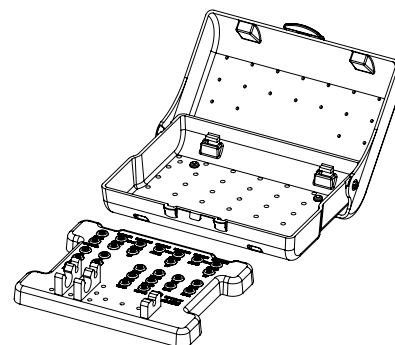

# TRI-Vent<sup>®</sup> Surgical Kit

- |                                             |                                                              |
|---------------------------------------------|--------------------------------------------------------------|
| <b>1</b> Extra                              | <b>16</b> PP – Paralleling Tool                              |
| <b>2</b> Extra                              | <b>17</b> PP – Paralleling Tool                              |
| <b>3</b> DE – Drill Extender                | <b>18</b> TID 2,5 – Implant Driver-Short, 2,5 mmD Hex        |
| <b>4</b> Pilot Drill – Short, 2,3 mmD       | <b>19</b> TIDL 2,5 – Implant Driver-Long, 2,5 mmD Hex        |
| <b>5</b> Pilot Drill – Long, 2,3 mmD        | <b>20</b> TIDD 2,5 – Implant Driver, 2,5 mmD Hex – Handpiece |
| <b>6</b> Step Drill – Long, 2,5/2,8 mmD     | <b>21</b> THD 1,25 – Hex Driver-Short, 1,25 mmD              |
| <b>7</b> Step Drill – Short, 2,5/2,8 mmD    | <b>22</b> THDL 1,25 – Hex Driver-Long, 1,25 mmD              |
| <b>8</b> Step Drill – 2,8/3,5 mmD           | <b>23</b> THDD 1,25 – Hex Driver, 1,25 mmD – Handpiece       |
| <b>9</b> TAP – Cortical Bone Drill 3,75 mmD | <b>24</b> TART – Removal Tool for Abutments                  |
| <b>10</b> Step Drill – 3,0/3,5 mmD          | <b>25</b> Extra                                              |
| <b>11</b> Step Drill – 3,3/3,9 mmD          | <b>26</b> Extra                                              |
| <b>12</b> TAP – Cortical Bone Drill 4,1 mmD | <b>27</b> Extra                                              |
| <b>13</b> Step Drill – 3,5/3,8 mmD          | <b>28</b> Ratchet                                            |
| <b>14</b> Step Drill 3,8/4,5 mmD            | <b>29</b> Surgical Driver                                    |
| <b>15</b> TAP – Cortical Bone Drill 4,7 mmD |                                                              |